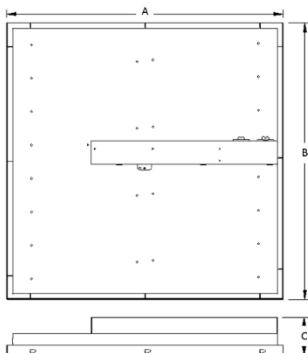

### Algemene gegevens

	LK0330WB2	LK0340WB2	LK0332WB2	LK0342WB2	LK0330WB3	LK0340WB3	LK0332WB3	LK0342WB3
Lichtoutput (lm)	3600	3600	3600	3600	3600	3600	3600	3600
Lm/W	120	120	120	120	120	120	120	120
Lichtkleur (K)	3000	4000	3000	4000	3000	4000	3000	4000
CRI	Ra>80	Ra>80	Ra>80	Ra>80	Ra>80	Ra>80	Ra>80	Ra>80
Aansluiting	Wieland GST1813	Wieland GST1813	Wieland GST1813 + BST1412	Wieland GST1813 + BST1412	Wieland GST1813	Wieland GST1813	Wieland GST1813 + BST1412	Wieland GST1813 + BST1412
Dimbaar*	Nee	Nee	Dali	Dali	Nee	Nee	Dali	Dali
Levensduur (h)	>70.000	>70.000	>70.000	>70.000	>70.000	>70.000	>70.000	>70.000
IP-klasse	IP40	IP40	IP40	IP40	IP40	IP40	IP40	IP40
IK-klasse	IK03	IK03	IK03	IK03	IK03	IK03	IK03	IK03
Omgevings-temperatuur	-20°C..+45°C	-20°C..+45°C	-20°C..+45°C	-20°C..+45°C	-20°C..+45°C	-20°C..+45°C	-20°C..+45°C	-20°C..+45°C

### Afmetingen

Afmetingen (mm)	A	B	C
	596	596	98
	1196	296	98