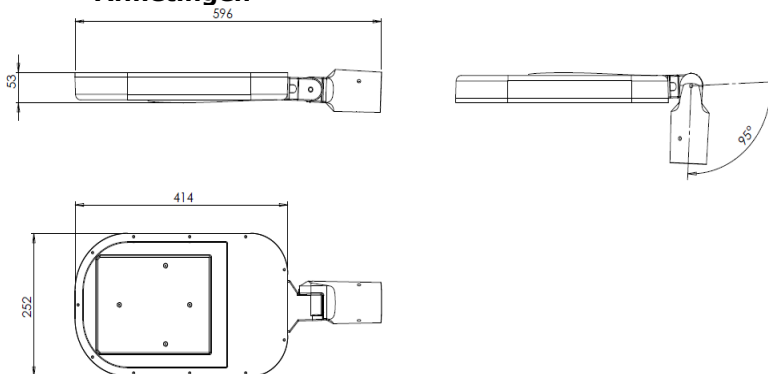

Product datasheet

Outdoor WLT3x1 LT0x70ZL1

De **WLT3x1 LT0x70ZL1**, buitenverlichtingsarmaturen zijn geschikt voor vele buitentoepassingen. Denk hierbij aan bijvoorbeeld straat- of terreinverlichting of laat- en losplaatsen. Deze gelensde uitvoeringen hebben een asymmetrische uitstraalbundel. Deze zorgt voor een brede lichtbundel die naar voren uitstraalt. Deze bundel zorgt dat de onderlinge afstand van de armaturen tussen de 25m en 50m kan bedragen. Hierdoor zal u minder armaturen nodig hebben.

WinLed garandeert een levensduur van **>70.000 branduren** in combinatie met **5 jaar garantie**.

Productgegevens

Algemene gegevens

	LT0470ZZ1	LT0670ZZ1	LT0870ZZ1
Lichtoutput (lm)	3900	7200	9200
Lm/W	>130	>120	>102
Optiek	Gelensd	Gelensd	Gelensd
Lichtkleur (K)	5500	5500	5500
CRI	Ra>70	Ra>70	Ra>70
Aansluiting	1m kabel 3-aderig	1m kabel 3-aderig	1m kabel 3-aderig
Montage	Paal ø60 mm	Paal ø60 mm	Paal ø60 mm
Dimbaar*	Nee	Nee	nee
Levensduur (h)	>100.000	>100.000	>100.000
IP-klasse	IP65	IP65	IP65
IK-klasse	IK10	IK10	IK10
Omgevings- temperatuur	-35°C..+65°C	-35°C..+65°C	-35°C..+65°C

Afmetingen

*Op aanvraag 1-10V dimming mogelijk

Fotometrische data

Download de fotometrische data van onze WLT3x1 series hier. Of kijk op www.winled.nl/downloads.