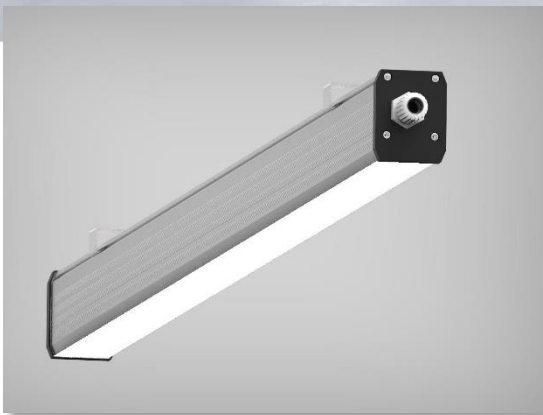

Product Familie datasheet

Skyline WLL601 series

De **WinLed Skyline WLL601** serie is een hoogwaardig volledig aluminium plafond-/ wandarmatuur voor industriële toepassingen zoals in productiehallen, magazijnen, boven werkplekken, etc. Tevens is de WinLed Skyline WLL601 serie in combinatie met de WinLed ophanghaak (WLL600OH) te gebruiken als pendelarmatuur.

Let op de WinLed Skyline WLL601 series zijn op zichzelf staande armaturen die niet kunnen worden gekoppeld met de WLL600 lichtlijn serie.

Hoogwaardige materialen

De armaturen worden geproduceerd in onze eigen ESD-veilige productie-omgeving. Het design is strak en wordt standaard in geanodiseerd aluminium geleverd. De WinLed Skyline heeft een extra lange levensduur (>100.000 uur) dankzij de volledig geëxtrudeerde aluminium behuizing. Deze zorgt voor een optimale koeling van de leds, waardoor een hoge lichtoutput tot 10.000lm mogelijk is.

Diverse uitvoeringen

De Skyline serie bestaat uit een compleet assortiment en is daarmee geschikt voor diverse toepassingen. Tevens zijn de armaturen zeer eenvoudig te installeren. Verder is de standaard kleurtemperatuur 4000K. De 3000K en 5000K zijn op aanvraag verkrijgbaar. De standaard armatuur lengte is 154 cm (excl. wartel). Op aanvraag zijn ook andere lengtes, armaturen incl. aansluitsnoer verkrijgbaar. Lichtoutputs: 4.000, 7.000 en 10.000lm. Alle WinLed WLL601 Led-units beschikken over een diffuse afscherming die voor een uitstekende lichtverdeling zorgt.