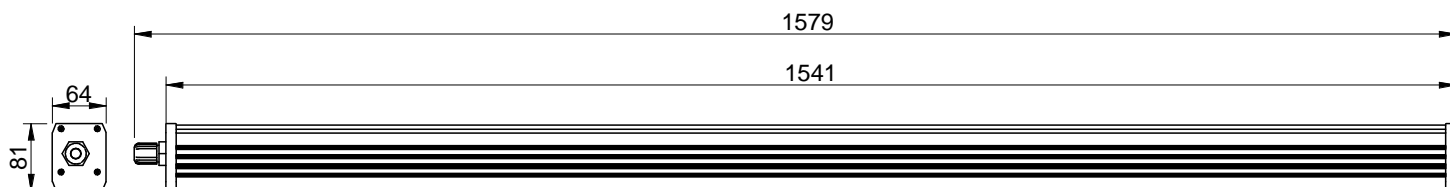

Product gegevens

Algemene gegevens

	LL01x0PA5	LL01x2PA5	LL09x0PA5	LL09x2PA5	LL10x0PA5	LL10x2PA5
Lichtoutput (lm)	4300	4300	7200	7200	10000	10000
Lm/W	116	116	130	130	117	117
Lichtkleur (K)	3000/4000/5000	3000/4000/5000	3000/4000/5000	3000/4000/5000	3000/4000/5000	3000/4000/5000
Optiek	Diffuus PMMA	Diffuus PMMA	Diffuus PMMA	Diffuus PMMA	Diffuus PMMA	Diffuus PMMA
CRI	Ra>80	Ra>80	Ra>80	Ra>80	Ra>80	Ra>80
Uitstraalhoek	120°	120°	120°	120°	120°	120°
Aansluiting	Wago 267 3P	Wago 267 5P	Wago 267 3P	Wago 267 5P	Wago 267 3P	Wago 267 5P
Dimbaar	Nee	Dali	Nee	Dali	Nee	Dali
Levensduur (h)	>100.000	>100.000	>100.000	>100.000	>100.000	>100.000
IP-klasse	IP40	IP40	IP40	IP40	IP40	IP40
IK-klasse	IK08	IK08	IK08	IK08	IK08	IK08
Omgevingstemperatuur bereik	-20°C..+45°C	-20°C..+45°C	-20°C..+45°C	-20°C..+45°C	-20°C..+45°C	-20°C..+45°C

*x in het typenummer vervangen door: 3 (indien lichtkleur is 3000K), 4 (indien lichtkleur is 4000K) of 5 (indien lichtkleur is 5000 K)

Elektrische gegevens

	37	37	55	55	85	85
Systeemvermogen (W)	37	37	55	55	85	85
Nom. spanning (V)	220..240	220..240	220..240	220..240	220..240	220..240
Nom. Stroom (mA)	170	170	240	240	375	375
Frequentie (Hz)	0/50/60	0/50/60	0/50/60	0/50/60	0/50/60	0/50/60
Powerfactor	0,96	0,96	0,97	0,97	0,98	0,98
Opstartstroom (A)	53	32	53	53	53	53
th=200µs						
Max. aantal units / B16 automaat	28	30	13	13	13	13

Maatschets

Fotometrische data

Download de fotometrische data van onze WLL601 series op <https://www.winled.nl/producten/winled-skyline/types-wll600-.aspx>