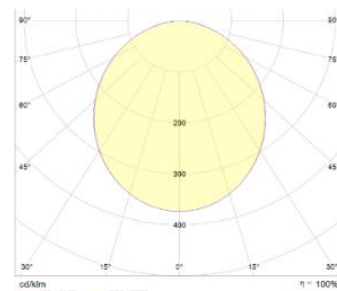

*x in het typenummer vervangen door: 3 (indien lichtkleur is 3000K), 4 (indien lichtkleur is 4000K) of 5 (indien lichtkleur is 5000 K)

Elektrische gegevens

	37	37	55	55	85	85
Systeemvermogen (W)	37	37	55	55	85	85
Nom. spanning (V)	220..240	220..240	220..240	220..240	220..240	220..240
Nom. Stroom (mA)	170	170	240	240	375	375
Frequentie (Hz)	0/50/60	0/50/60	0/50/60	0/50/60	0/50/60	0/50/60
Powerfactor	0,96	0,96	0,97	0,97	0,98	0,98
Opstartstroom (A)	53	32	53	53	53	53
th=200µs						
Max. aantal units / B16 automaat	28	30	13	13	13	13

Maatschets

Fotometrische data

Download de fotometrische data van onze WLL601 series op <https://www.winled.nl/producten/winled-skyline/types-wll600-.aspx>

Accessoires

WLL600OH Ophanhaak

WLL600PB Plafondbeugel