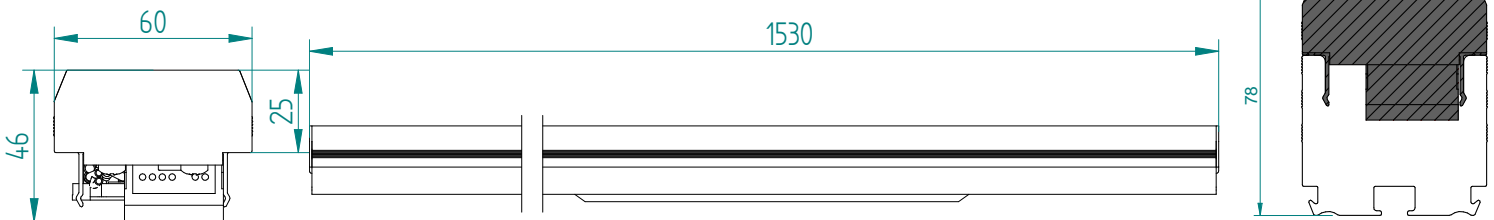

### Algemene gegevens

	LL0130TA5	LL0132TA5	LL0140TA5	LL0142TA5	LL0150TA5	LL0152TA5
Lichtoutput (lm)	4300	4300	4300	4300	4300	4300
Lm/W	116	116	116	116	116	116
Lichtkleur (K)	3000	3000	4000	4000	5000	5000
Optiek	Diffuus PMMA	Diffuus PMMA	Diffuus PMMA	Diffuus PMMA	Diffuus PMMA	Diffuus PMMA
CRI	Ra>80	Ra>80	Ra>80	Ra>80	Ra>80	Ra>80
Uitstraalhoek	120°	120°	120°	120°	120°	120°
Aansluiting	Wago 267 3P	Wago 267 5P	Wago 267 3P	Wago 267 5P	Wago 267 3P	Wago 267 5P
Dimbaar	Nee	Dali	Nee	Dali	Nee	Dali
Levensduur (h)	>100.000	>100.000	>100.000	>100.000	>100.000	>100.000
IP-klasse	IP40	IP40	IP40	IP40	IP40	IP40
IK-klasse	IK08	IK08	IK08	IK08	IK08	IK08
Omgevingstemperatuur bereik	-20°C..+45°C	-20°C..+45°C	-20°C..+45°C	-20°C..+45°C	-20°C..+45°C	-20°C..+45°C

### Afmetingen