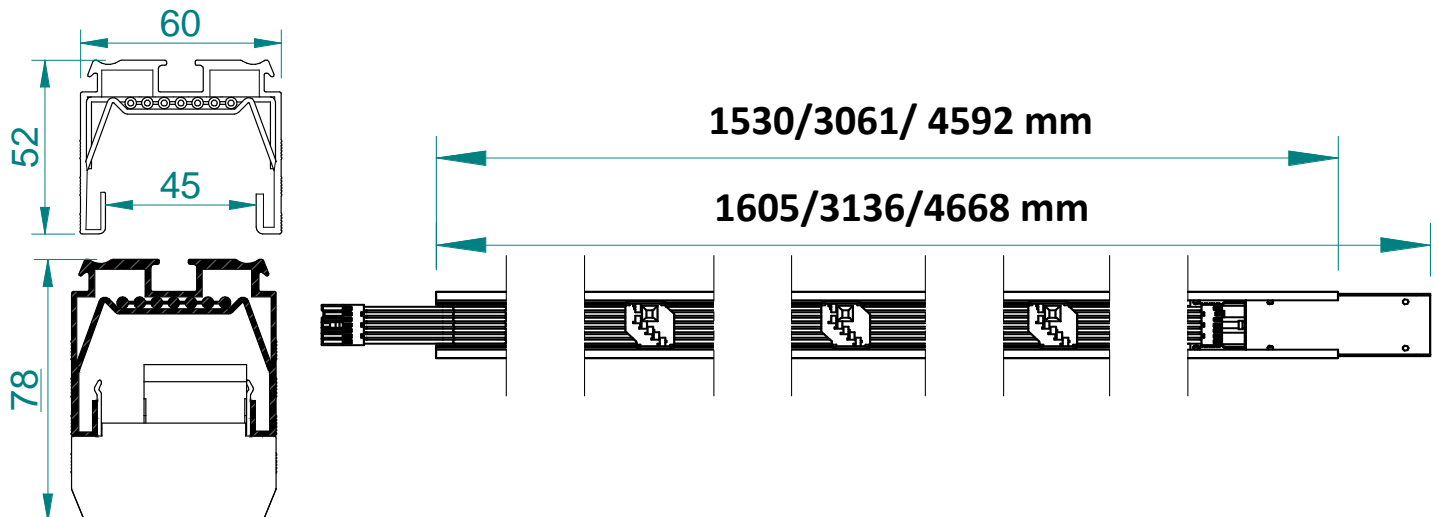

Product datasheet

Skyline WLL600 LL600PRxx0

De **WLL600 LL600PRxx0**, draagprofielen voor de WLL600 led-units. Er zijn types beschikbaar geschikt voor 2 basisunits en geschikt voor 3 basisunits.

Alle draagprofielen van de WLL600 serie zijn uitgevoerd met een 7-aderige bandkabel, met een aderdoorsnede van 2,5mm². De 7 aders geven verschillende aansluitmogelijkheden zoals dimleidingen, 3-fase aansluiting of noodverlichtingsvoorzieningen.

Productgegevens

- Technische gegevens

	WLL600PR150	WLL600PR300	WLL600PR450
Moduullengte	1530 mm	3061 mm	4592 mm
Lengte incl. koppeldeel	1605mm	3136 mm	4668 mm
Max. aantal basisunits	1	2	3
Bedrading	7x2,5mm ²	7x2,5mm ²	7x2,5mm ²
Stekkersysteem	Wago 267	Wago 267	Wago 267
IP-klasse	IP40	IP40	IP40
Materiaal	Aluminium	Aluminium	Aluminium
Oppervlakte behandeling	Geanodiseerd	Geanodiseerd	Geanodiseerd

- Maatvoering

- Verwante artikelen

WLL600 led-units

LL600SS Startset

LL600BP Blindplaat

LL600OH Ophanghaak

WLL600PB Plafondbeugel