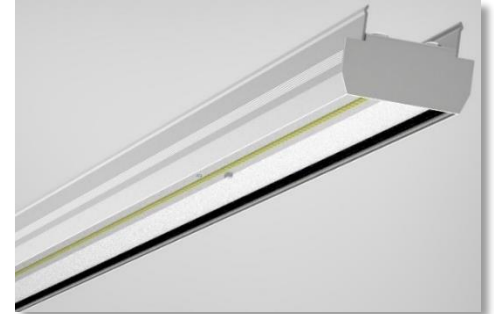

Product datasheet

Skyline WLL600 7500lm LL09xxTS5

De **WLL600 LL09xxTS5**, 1 unit voor op een WLL600 draagprofiel of Veko draagprofiel. Vervaardigd in geanodiseerd aluminium. Deze led unit is de oplossing voor de verlichting van opslagruimtes, bijvoorbeeld tussen stellingen. Door de structuur van de afscherming voorziet het armatuur naast een gerichte bundel van 25°, ook in voldoende strooilicht om de stelling zelf te verlichten. Hierdoor kunt u ook zien wat u uit de stelling pakt, wat wel zo prettig is.

De LL09xxTS5 types hebben een lichtoutput van 7.500lm bij een verbruik van 55 W. Deze zijn leverbaar in 3 lichtkleuren en in dimbare en niet-dimbare uitvoeringen.

WinLed garandeert een **levensduur van 70.000 branduren** en geeft **5 jaar garantie**.

Product gegevens

Algemene gegevens

	LL0930TS5	LL0932TS5	LL0940TS5	LL0942TS5	LL0950TS5	LL0952TS5
Lichtoutput (lm)	7.500	7.500	7.500	7.500	7.500	7.500
Lm/W	136	136	136	136	136	136
Lichtkleur (K)	3000	3000	4000	4000	5000	5000
Optiek	25° lens	25° lens	25° lens	25° lens	25° lens	25° lens
CRI	Ra>80	Ra>80	Ra>80	Ra>80	Ra>80	Ra>80
Uitstraalhoek	25°	25°	25°	25°	25°	25°
Aansluiting	Wago 267 3P	Wago 267 5P	Wago 267 3P	Wago 267 5P	Wago 267 3P	Wago 267 5P
Dimbaar	Nee	Dali	Nee	Dali	Nee	Dali
Levensduur (h)	>70.000	>70.000	>70.000	>70.000	>70.000	>70.000
IP-klasse	IP40	IP40	IP40	IP40	IP40	IP40
IK-klasse	IK08	IK08	IK08	IK08	IK08	IK08
Omgevingstemperatuur bereik	-20°C..+45°C	-20°C..+45°C	-20°C..+45°C	-20°C..+45°C	-20°C..+45°C	-20°C..+45°C