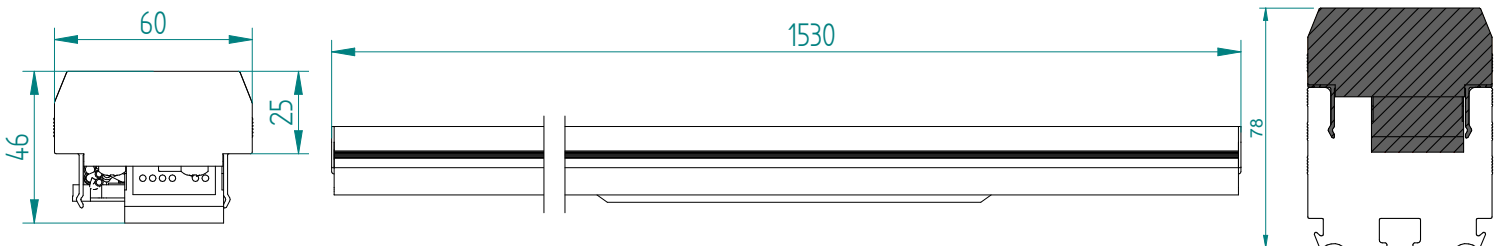

Afmetingen