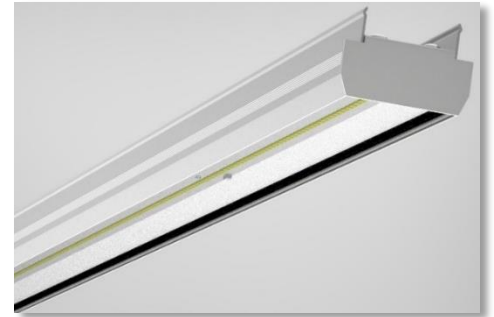

Product datasheet

Skyline WLL600 11000lm LL10xxTS5

De **WLL600 LL10xxTS5**, 1 unit voor op een WLL600 draagprofiel of Veko draagprofiel. Vervaardigd in geanodiseerd aluminium. Deze led unit is de oplossing voor de verlichting van opslagruimtes, bijvoorbeeld tussen stellingen. Door de structuur van de afscherming voorziet het armatuur naast een gerichte bundel van 25°, ook in voldoende strooilicht om de stelling zelf te verlichten. Hierdoor kunt u ook zien wat u uit de stelling pakt, wat wel zo prettig is.

De LL10xxTS5 types hebben een lichtoutput van 11.000 lm bij een verbruik van 85 W. Deze zijn leverbaar in 3 lichtkleuren en in dimbare en niet-dimbare uitvoeringen.

WinLed garandeert een **levensduur van 70.000 branduren** en geeft **5 jaar garantie**.

Product gegevens

Algemene gegevens

	LL1030TS5	LL1032TS5	LL1040TS5	LL1042TS5	LL1050TS5	LL1052TS5
Lichtoutput (lm)	11.000	11.000	11.000	11.000	11.000	11.000
Lm/W	130	130	130	130	130	130
Lichtkleur (K)	3000	3000	4000	4000	5000	5000
Optiek	25° lens	25° lens	25° lens	25° lens	25° lens	25° lens
CRI	Ra>80	Ra>80	Ra>80	Ra>80	Ra>80	Ra>80
Uitstraalhoek	25°	25°	25°	25°	25°	25°
Aansluiting	Wago 267 3P	Wago 267 5P	Wago 267 3P	Wago 267 5P	Wago 267 3P	Wago 267 5P
Dimbaar	Nee	Dali	Nee	Dali	Nee	Dali
Levensduur (h)	>70.000	>70.000	>70.000	>70.000	>70.000	>70.000
IP-klasse	IP40	IP40	IP40	IP40	IP40	IP40
IK-klasse	IK08	IK08	IK08	IK08	IK08	IK08
Omgevingstemperatuur bereik	-20°C..+45°C	-20°C..+45°C	-20°C..+45°C	-20°C..+45°C	-20°C..+45°C	-20°C..+45°C